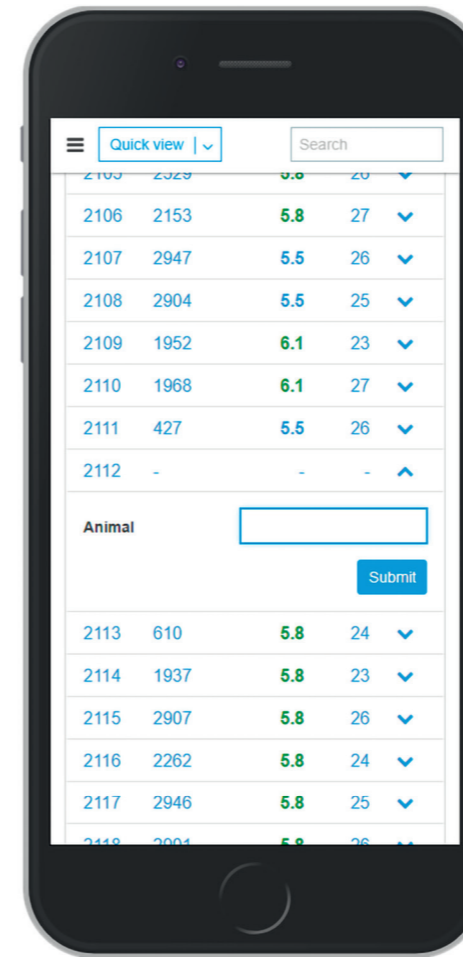

Nedap

Alimentação na maternidade

Nedap Farrowing Feeding lhe ajuda a cumprir seus objetivos através do fornecimento da quantidade de alimento que a matriz na maternidade requer para a produção de leite. A Nedap desenvolveu a solução Nedap Farrowing Feeding para proporcionar às fêmeas determinadas quantidades de ração várias vezes ao dia com o objetivo que tenham uma alimentação ideal e possam produzir leite o suficiente para os leitões sem descuidar de sua condição corporal.

Precisão nos boxes de inseminação

Pode-se fazer uso de Nedap SowSense nos boxes de inseminação, para fornecer dietas precisas no processo de transição após o desmame. Alimentar e controlar a matrizes de forma individual em cada uma das fases.

Maximize a produtividade

Alimente as fêmeas lactantes estrategicamente

Nedap Farrowing Feeding melhora o resultado final pois estimula as fêmeas lactantes a consumir o alimento que ela precisa para a produção de leite.

A Nedap desenvolveu o Nedap Farrowing Feeding para automatizar o fornecimento da dieta em diversas porções ao longo do dia para encorajar a melhor ingestão da alimento, ajudando primíparas e múltiparas a produzir leite suficiente para uma leitegada robusta.

Isso faz Sentido!

Os benefícios do Nedap Farrowing Feeding

- ✓ Velocidade de dosagem ajustável
- ✓ Alimentação de acordo com a matriz
- ✓ Leitões mais pesados no desmame
- ✓ Melhor condição corporal para uma rápida inseminação
- ✓ Capacidade de alimentação automática ou manual a qualquer momento
- ✓ Distribuidor de ração preciso com múltiplos fornecimentos quantas vezes desejar até 24 vezes/dia